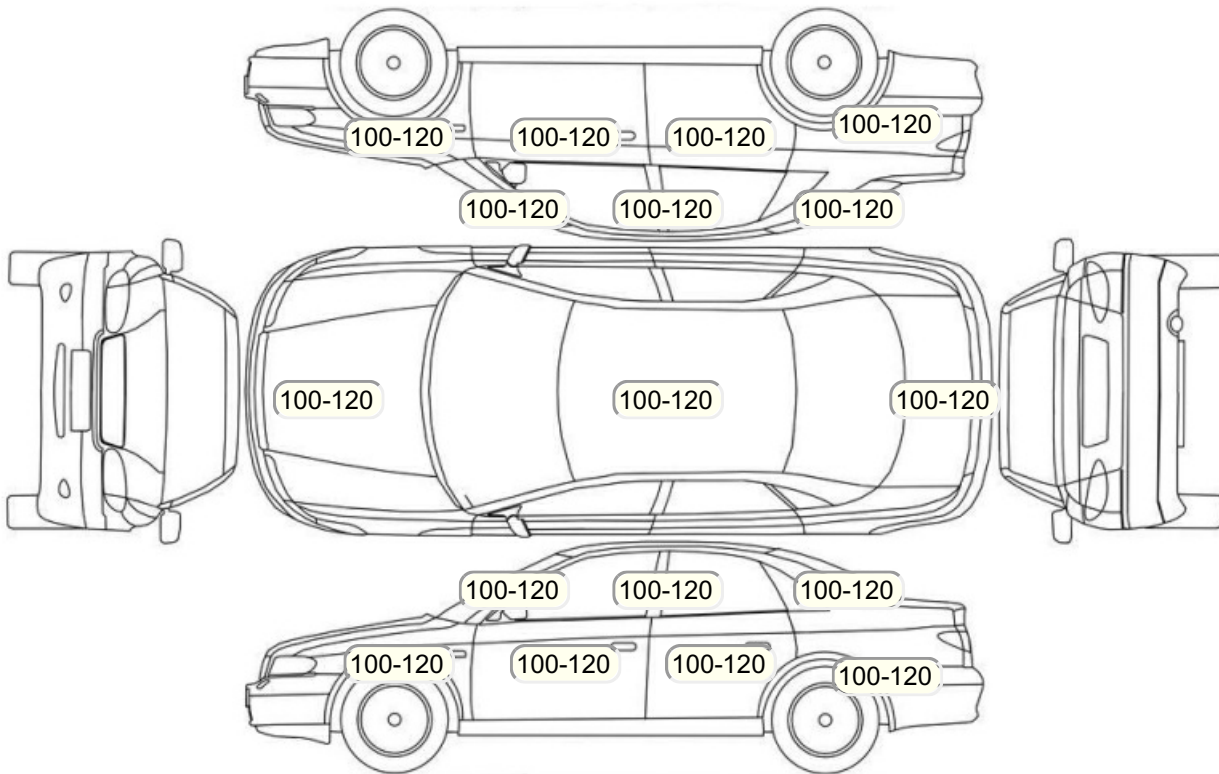

Акт осмотра автомобиля

Московская обл., г. Видное

09.08.2024

Марка	BMW	Модель	7 серии 740
Год	01/01/2016	Пробег	86280 км
ВИН	WBA7C61000G759226	Цвет	Синий
Двигатель	2993 см / Дизель	Коробка передач	автоматическая коробка
Тип кузова	Седан	Привод	полный привод
ПТС	Оригинал	Кол-во регистраций	3
Кол-во ключей	2	Гарантия до	01.01.2018/Нет
Предварительная оценка		Второй комплект колес/шин	Нет

Осмотр состояния ЛКП, мкр

Повреждения экс- и интерьера

Элемент	Состояние ЛКП элемента	Повреждение
Стекло ветровое(лобовое)	x	x